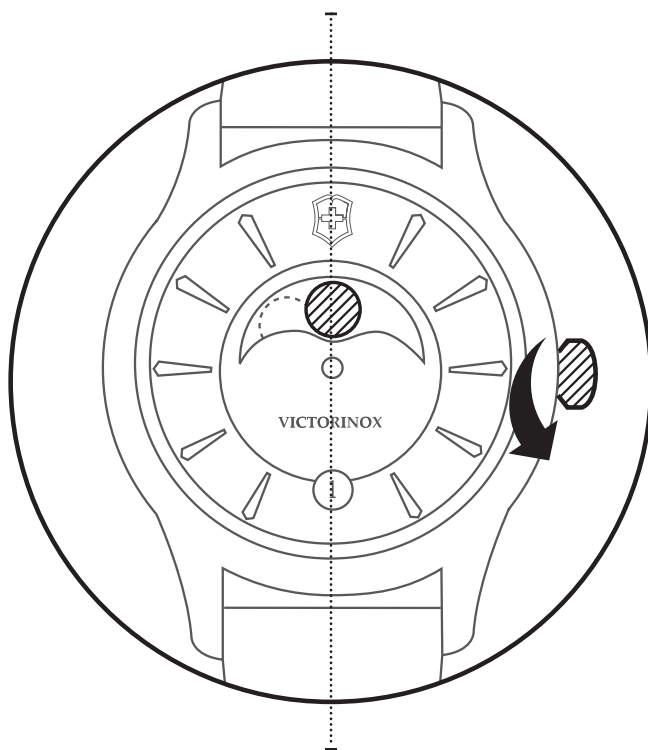

VICTORINOX
SWISS ARMY

RYCHLÝ NÁVOD
ALLIANCE MOONPHASE

Ref. 241755

JAK NASTAVIT ČAS, DATUM & MĚSÍČNÍ FÁZI

1.

VYTÁHNĚTE KORUNKU DO POZICE 3

2.

OTÁČEJTE KORUNKOU K SOBĚ,
DOKUD NENÍ MĚSÍC VYCENTROVANÝ

PŘÍKLAD: Dnes je 28.06. 2016,
poslední úplněk byl 20.06. 2016

4.

OTÁČEJTE KORUNKOU OD SEBE,
DOKUD SE NEOBJEVÍ DATUM POSLEDNÍHO ÚPLŇKU

5.

VYTÁHNĚTE KORUNKU DO POZICE 3

6.

OTÁČEJTE KORUNKOU K SOBĚ,
DOKUD NENÍ NASTAVENO POŽADOVANÉ DATUM A ČAS