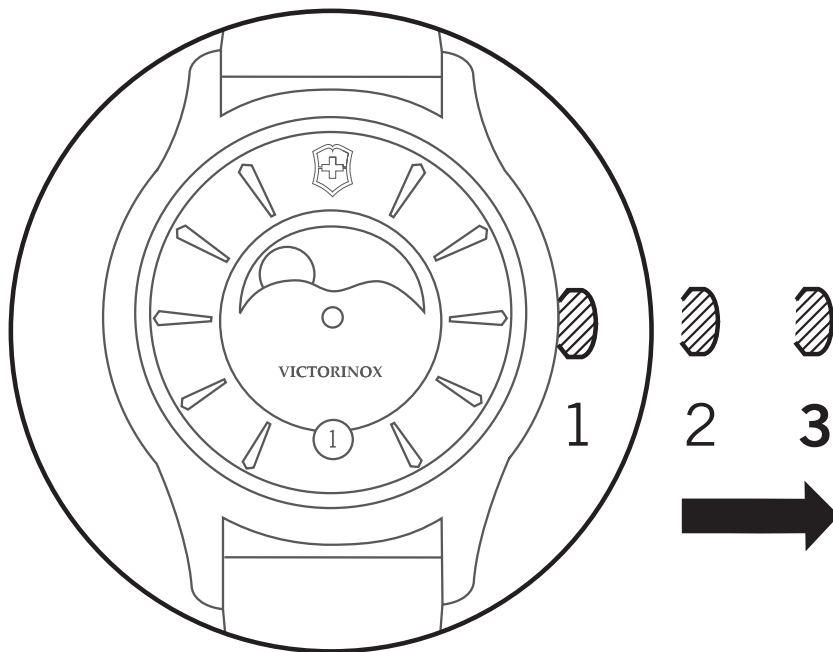

PŘÍKLAD: Dnes je 28.06. 2016,
poslední úplněk byl 20.06. 2016

4.

OTÁČEJTE KORUNKOU OD SEBE,
DOKUD SE NEOBJEVÍ DATUM POSLEDNÍHO ÚPLŇKU

5.

VYTÁHNĚTE KORUNKU DO POZICE 3

6.

OTÁČEJTE KORUNKOU K SOBĚ,
DOKUD NENÍ NASTAVENO POŽADOVANÉ DATUM A ČAS