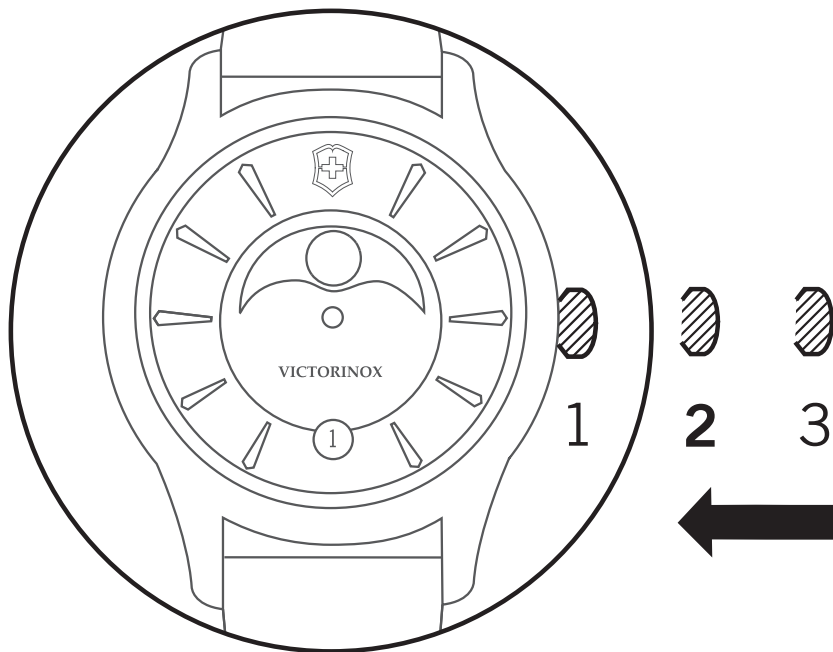

3.

ZATLAČTE KORUNKU ZPĚT DO POZICE 2

NÍŽE NAJDĚTE DATUM POSLEDNÍHO ÚPLŇKU

	2016	2017	2018	2019	2020
LEDEN	24	12	02/31	21	10
ÚNOR	22	11		19	09
BŘEZEN	23	12	02/31	21	09
DUBEN	22	11	30	19	08
KVĚTEN	21	10	29	18	07
ČERVEN	<u>20</u>	09	28	17	05
ČERVENEC	19	09	27	16	05
SRPEN	18	07	26	15	03
ZÁŘÍ	16	06	25	14	02
ŘÍJEN	16	05	24	13	01/31
LISTOPAD	14	04	23	12	30
PROSINEC	14	03	22	12	30

PŘÍKLAD: Dnes je 28.06. 2016,
poslední úplněk byl 20.06. 2016