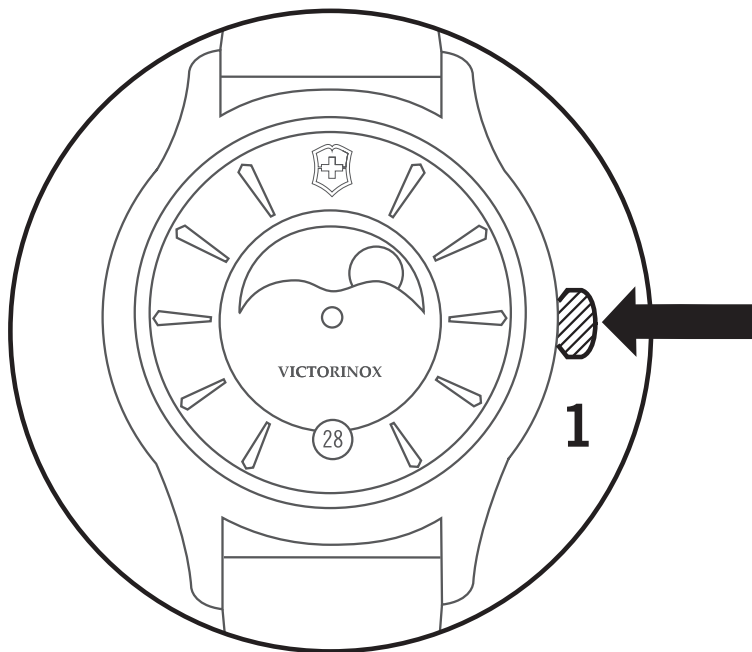

PŘÍKLAD: Dnes je 28.06. 2016,
poslední úplněk byl 20.06. 2016

4.

OTÁČEJTE KORUNKOU OD SEBE,
DOKUD SE NEOBJEVÍ DATUM POSLEDNÍHO ÚPLŇKU

5.

VYTÁHNĚTE KORUNKU DO POZICE 3

6.

OTÁČEJTE KORUNKOU K SOBĚ,
DOKUD NENÍ NASTAVENO POŽADOVANÉ DATUM A ČAS

7.

ZATLAČTE KORUNKU ZPĚT DO POZICE 1