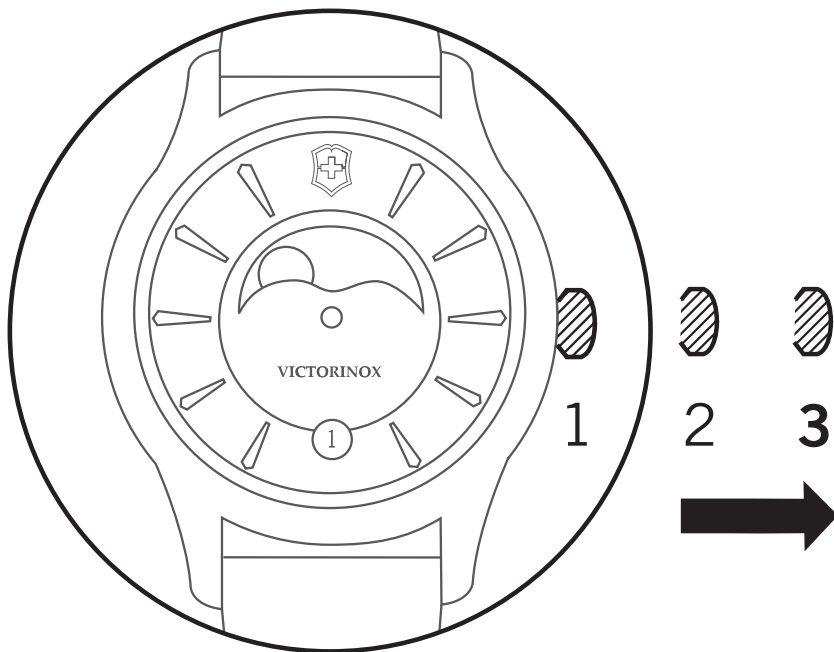

VICTORINOX
SWISS ARMY

RYCHLÝ NÁVOD
ALLIANCE MOONPHASE

Ref. 241755

JAK NASTAVIT ČAS, DATUM & MĚSÍČNÍ FÁZI

1.

VYTÁHNĚTE KORUNKU DO POZICE 3

2.

OTÁČEJTE KORUNKOU K SOBĚ,
DOKUD NENÍ MĚSÍC VYCENTROVANÝ

PŘÍKLAD: Dnes je 28.06. 2016,
poslední úplněk byl 20.06. 2016

4.

OTÁČEJTE KORUNKOU OD SEBE,
DOKUD SE NEOBJEVÍ DATUM POSLEDNÍHO ÚPLŇKU

5.

VYTÁHNĚTE KORUNKU DO POZICE 3

6.

OTÁČEJTE KORUNKOU K SOBĚ,
DOKUD NENÍ NASTAVENO POŽADOVANÉ DATUM A ČAS